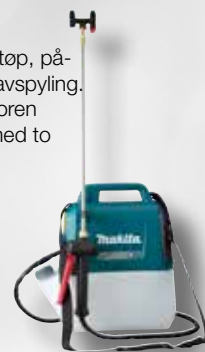

15.290,-

eks.mva

XPT

Lavtrykksprøyte LXT® DUS054Z

new

18V • 5L • 0,15MPA
Perfekt til f.eks. vanning av plantevekster, fukting av støp, påføring av kjemikalier (avfetting, husvask m.m.) og lett avspyling. Håndhendelen kan låses for kontinuerlig bruk og motoren stopper når hendelen frigjøres. Med ryggsele, lanse med to dyser og 10 liter tank.
Leveres utenbatteri og lader.