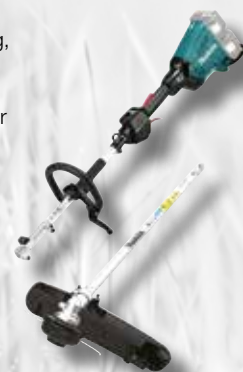

18V + 18V → 36V BL MOTOR XPT AFT

18V + 18V → 36V BL MOTOR XPT AFT